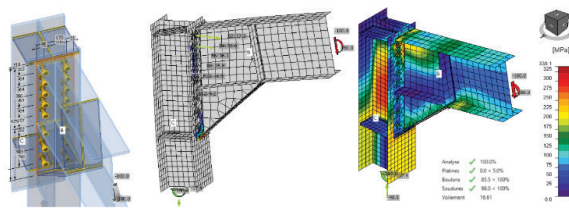

Мелко-узловая сборка осуществляется саморезами или заклепками,
крупно-узловая сборка — болтами

Команда профессионалов Завода А-PROFILE

Наши проектировщики — это эксперты с многолетним опытом в создании быстровозводимых зданий из ЛСТК.

Современные технологии и высокая квалификация

В проектировании мы используем передовые программные решения, которые позволяют точно рассчитать нагрузки и оптимизировать конструкции.

Наши специалисты постоянно повышают свою квалификацию, осваивая новые технологии и методы проектирования. Это обеспечивает точность и надежность каждого проекта, от начальных расчетов до финальной сборки.