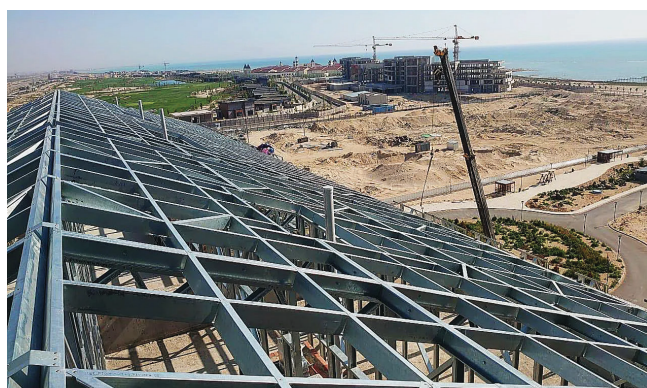

Кровля для ЖК Aktau Riviera из ЛСТК

Для жилого комплекса Aktau Riviera была выбрана кровля из ЛСТК, изготовленная А-PROFILE. Изначально проект предполагал использование черного металла, но конструкции ЛСТК АPROFILE оказались более предпочтительным решением. Благодаря применению ЛСТК

удалось не только обеспечить прочность и долговечность, но и значительно сэкономить заказчику средства и сократить сроки выполнения работ на несколько месяцев, что делает это решение экономически и временно эффективным.