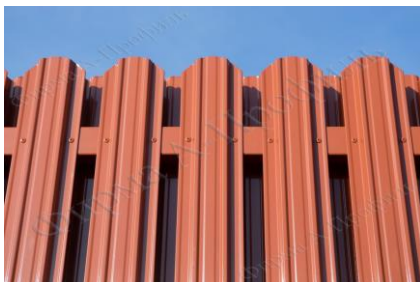

Декоративные ограждения из металла

прайс от 28.12.2020г

№	Страна производитель металла	R	Габаритная ширина мм	маркировка	Ед. изм.	Россия, KZ			Китай (Шаньдун)	Корея			
	Тип покрытия					Оцинков. сталь	PE полиэстер п/л	PE полиэстер матовый	PE полиэстер матовый	PE полиэстер матовый	V-MAT	Printech	Printech двухсторонний
	Толщина металла					0,45-0,5мм	0,45мм	0,45мм	0,45мм	0,47мм	0,45мм	0,45мм	0,45мм
Штакетник металлический													
1	Штакетник мет. трапециевидный	136	110	ШМТ-110мм	п.м.	378	420	450	450	520	591	667	900
2	Штакетник мет. полукруглый		105	ШМП-105мм	п.м.	378	420	450	450	520	591	667	900
Ламель симметрика													
1	Ламель Симметрика	202	92	ЛС92х73	п.м.	1038	1064	1100	1100	1200	1300	1490	-
2	Планка крепежная для Симметрики с отверстиями или лепестками.	176	92	ПК92х35	п.м.	1900	2000	2100	2100	2250	2350	2600	-
Рейка под дерево													
			Габарит./рабочая ширина мм										
1	Рейка 35х30х60х30х35	190	130/90	PM130х30х60	п.м.	-	-	-	1100	1155	1271	1525	-
2	Рейка 35х30х65х30х19	178	120/100	PM120х30х65	п.м.	-	-	-	1045	1097	1207	1448	-
3	Рейка 30х40х40х40х30	178	100/70	PM100х40х40	п.м.	-	-	-	1045	1097	1207	1448	-
4	Рейка 60х45х65х45х35	250	160/125	PM160х45х65	п.м.	-	-	-	1320	1386	1525	1830	-
5	Рейка 50х60х80х60х50	300	180/130	PM180х60х80	п.м.	-	-	-	1760	1848	2033	2439	-
6	Рейка 57х60х80х60х57	313	194/137	PM194х60х80	п.м.	-	-	-	1760	1848	2033	2439	-

Рейка крепится на каркас при помощи крашенных заклепок. Максимальная длина 3м.

Крепёжные элементы

№	Наименование	Размер	ед.изм.	шт. в упак.	Цена за ед.	Цвета по RAL
1	Заклепка комб. алюм.-сталь окраш.	3,2x8	шт	200	7	1015, 5005, 6005, 7004, 7024, 8017, 9003
2	Заклепка комб. алюм.-сталь окраш.	4,8x12	шт	200	10	7024, 8017
2	Заклепка сталь-сталь окраш.	4,8x12	шт	200	15	7024, 8017
3	Саморез с пресс-шайбой окрашенный	4,2x16	шт	200	7	7024, 8017